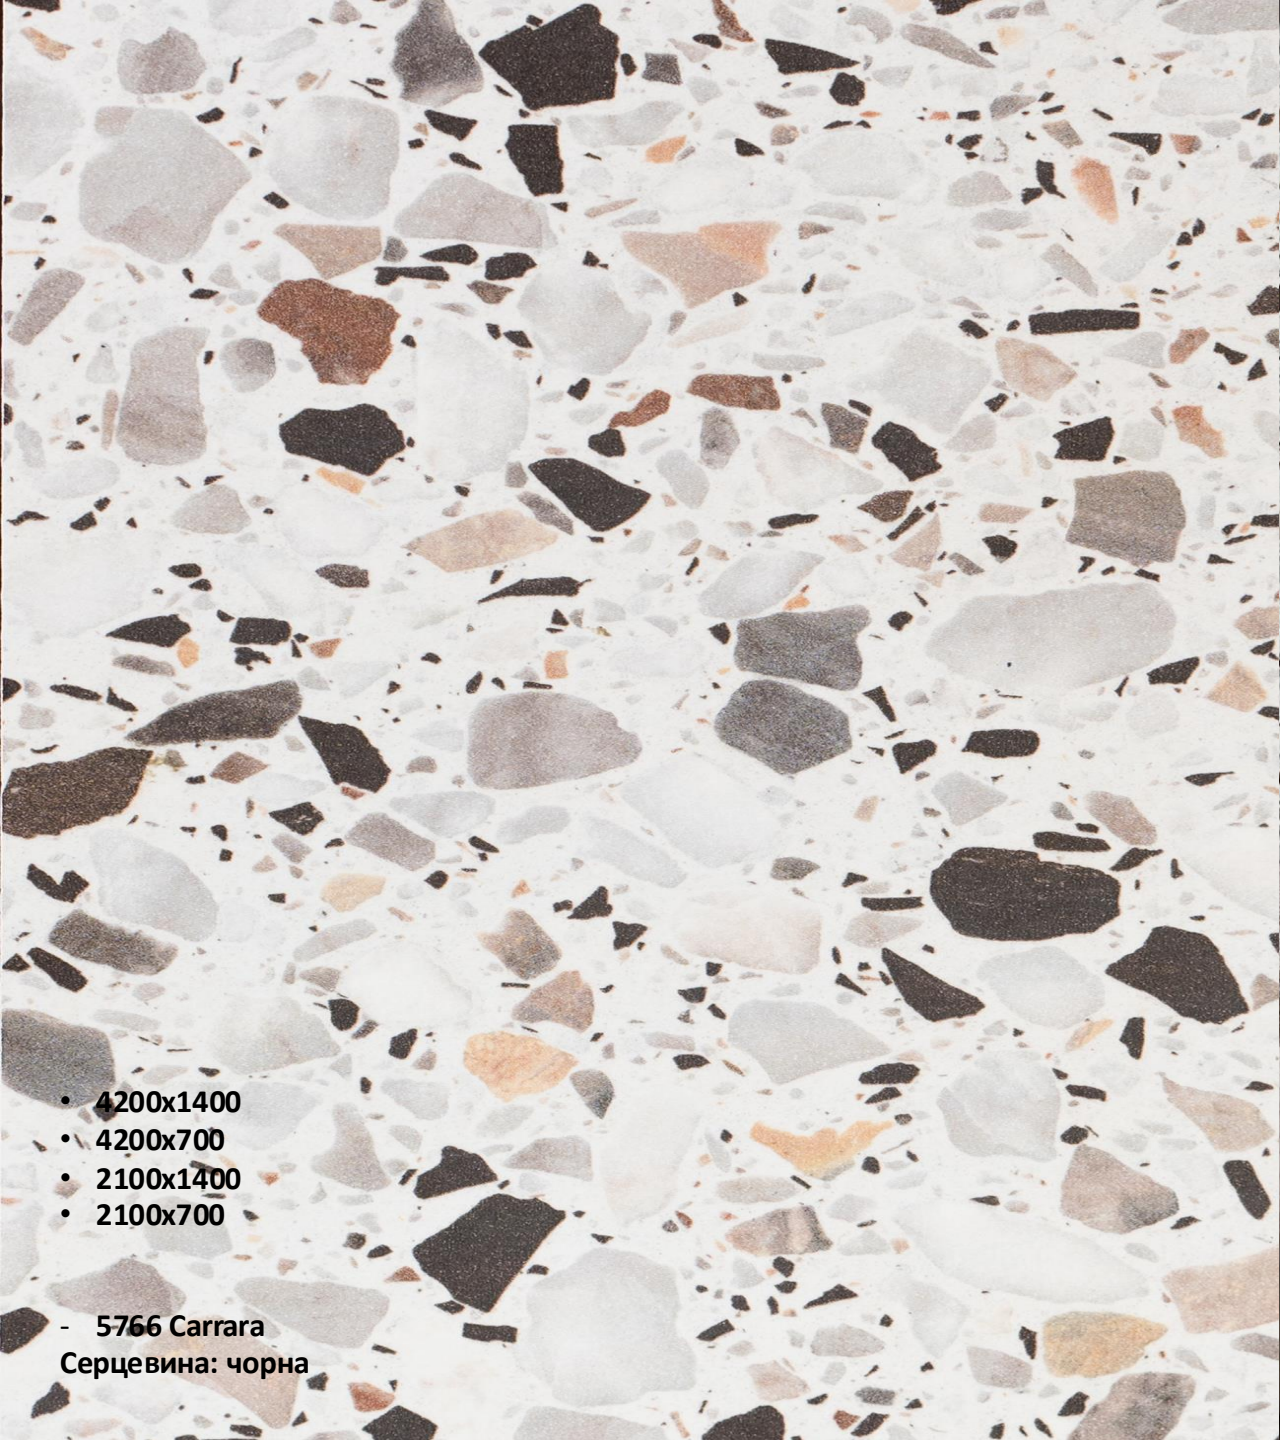

- 5741 Esse
Серцевина: чорна

- 4200x1400
- 4200x700
- 2100x1400
- 2100x700

- 5666 Esse
Серцевина: чорна

- 4200x1400
- 4200x700
- 2100x1400
- 2100x700

- 9686 Esse
Серцевина: чорна

- 4200x1400
- 4200x700
- 2100x1400
- 2100x700