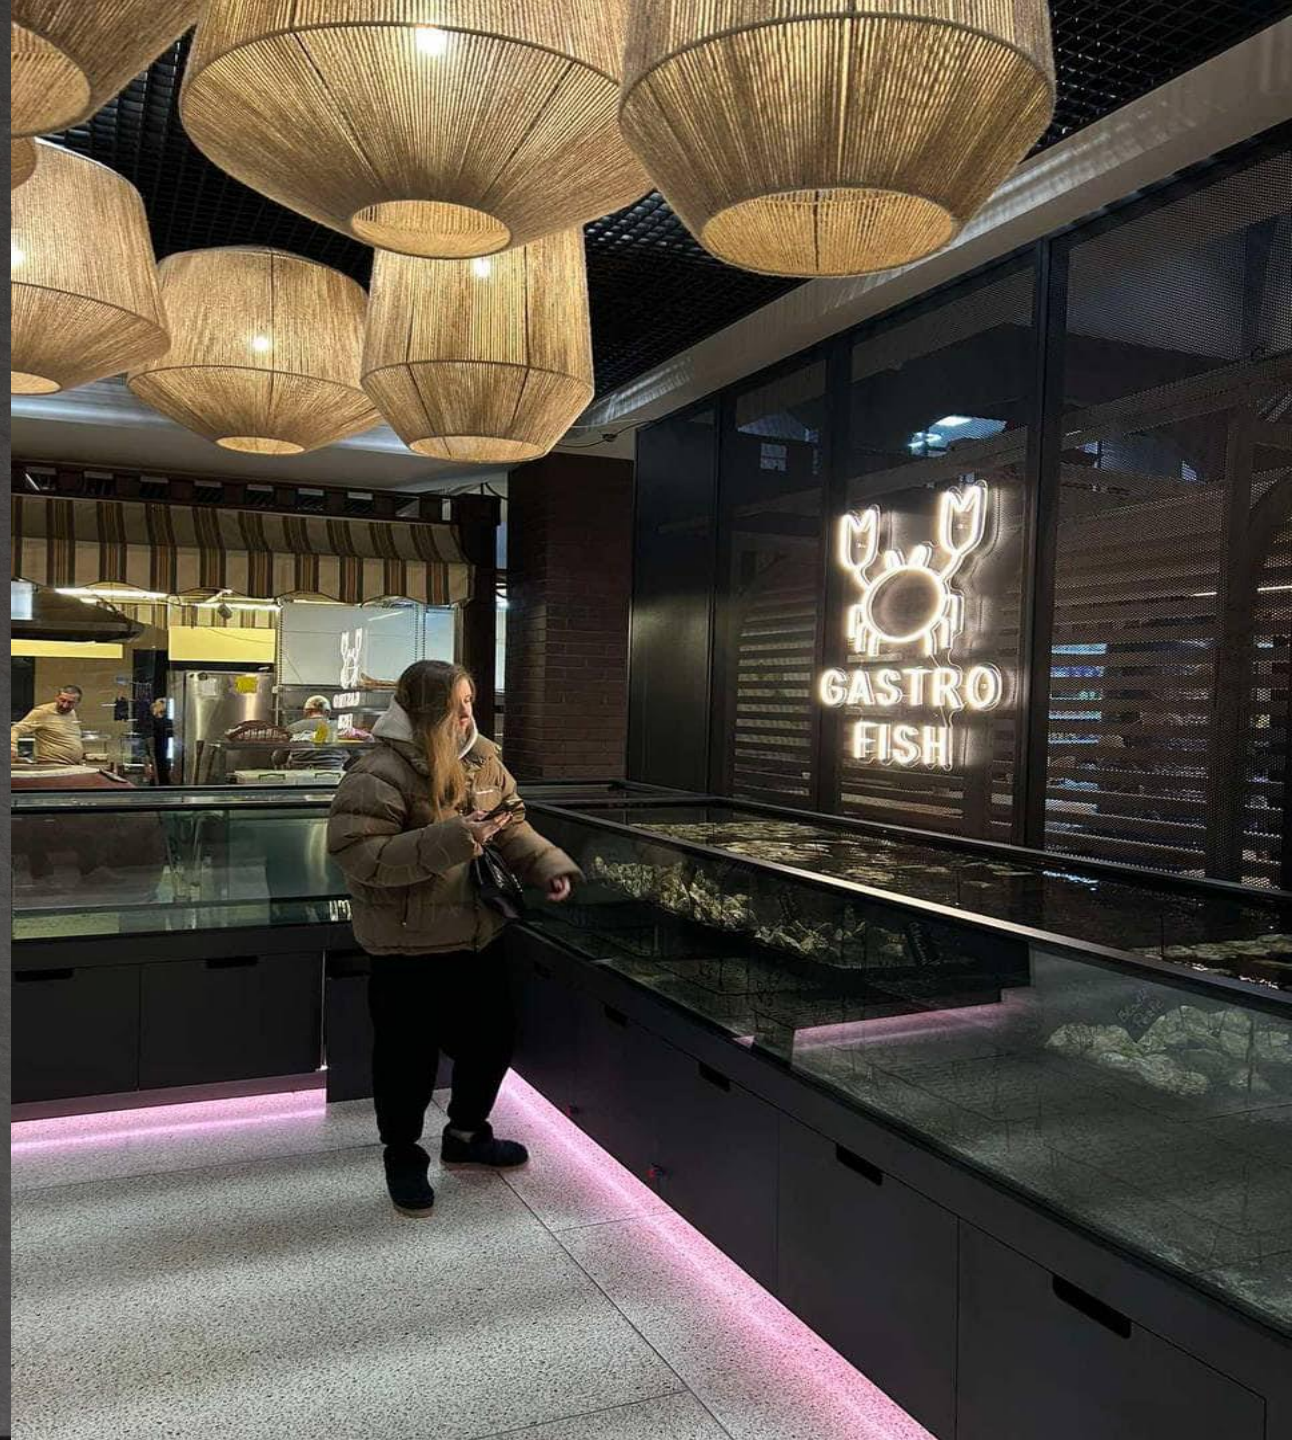

- 4200x1400
- 4200x700
- 2100x1400
- 2100x700

- 3242 Italian Stone
Серцевина: чорна