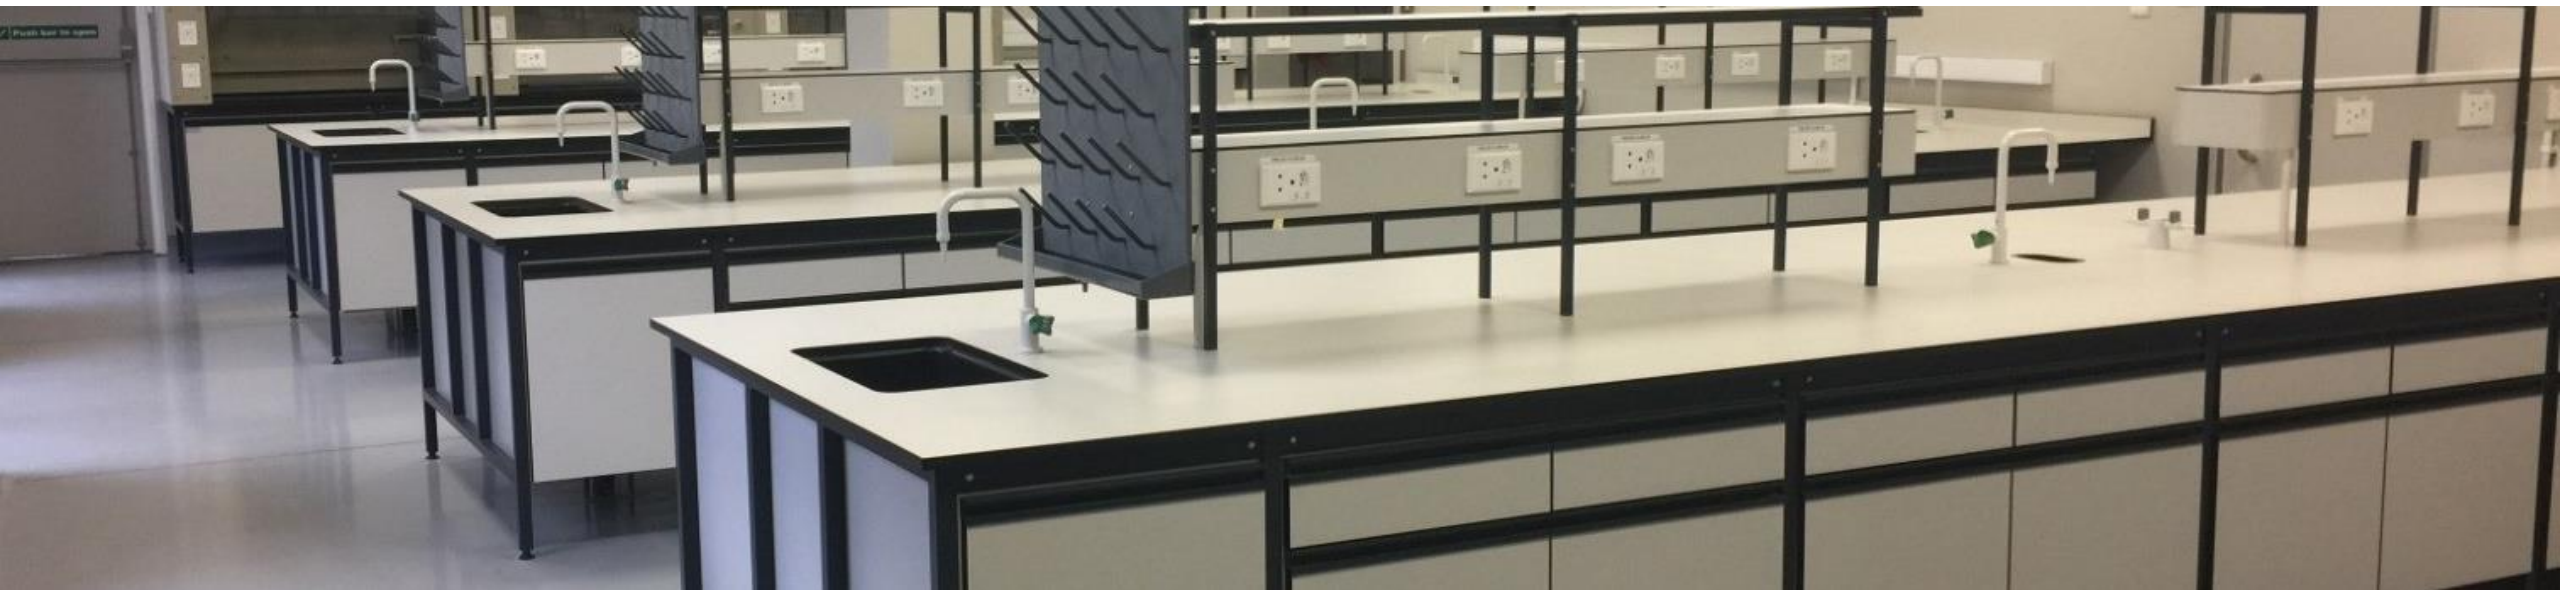

WORKTOP COLLECTION 2026

GENFASAC FACADE SOLUTIONS

GENFASAD

- СУЧАСНІ МЕБЛЕВІ РІШЕННЯ

Кухонна стільниця – важливий елемент, який довершує дизайн кухні та робить її завершеною. Правильний вибір матеріалу, кольору та текстури стільниці може підкреслити стиль інтер'єру і зробити його більш гармонійним. Стільниця з компакт-плити додасть вашій кухні вишуканого вигляду та забезпечить комфорт під час приготування їжі. Завдяки своїм властивостям, така стільниця прослужить вам довгі роки, зберігаючи при цьому первозданий вигляд.

SOLUTIONS

GENFASAD

- СУЧАСНІ РІШЕННЯ ДЛЯ ЧИСТИХ ПРИМІЩЕНЬ

У лабораторіях, лікарнях, хірургічних та рентген-кабінетах критично важливими є гігієна, довговічність та безпечність матеріалів оздоблення. Саме тому HPL панелі стають незамінним вибором для таких просторів. Використання HPL панелей у чистих приміщеннях не є просто трендом — це умова дотримання міжнародних стандартів гігієни та безпеки. Вони гарантують захист від інфекційних ризиків, довговічність експлуатації та оптимальні умови для роботи медичних працівників.

EXPERIENCE

КОМПАКТ-ПЛИТА - ДЛЯ РОБОЧИХ ПОВЕРХОНЬ

HPL панелі для меблевої галузі виробляються у товщині 12 мм згідно з нормами DIN-EN-438.

Найважливішими характеристиками є: зносостійкість, легке очищення, вогне- та вологостійкість. Матеріал ідеальний для застосування на кухні, ванній кімнаті, закладах громадського харчування, лікарнях, лабораторіях, офісах та в якості вуличних меблів.

ВИРОБНИЧІ ПОТУЖНОСТІ

ВИСОКОЯКІСНА ОБРОБКА, ПРОФЕСІЙНІ
ВЕРСТАТИ

На своєму виробництві ми робимо високоякісну обробку матеріалів на професійному автоматизованому обладнанні, серед якого:

4 верстати – обробні центри MAKSERTEAM 2161 PROLINE з робочими розмірами 6100x2100 мм та **MAKSERTEAM 2145 PROLINE** з робочими розмірами 4500x2100 мм