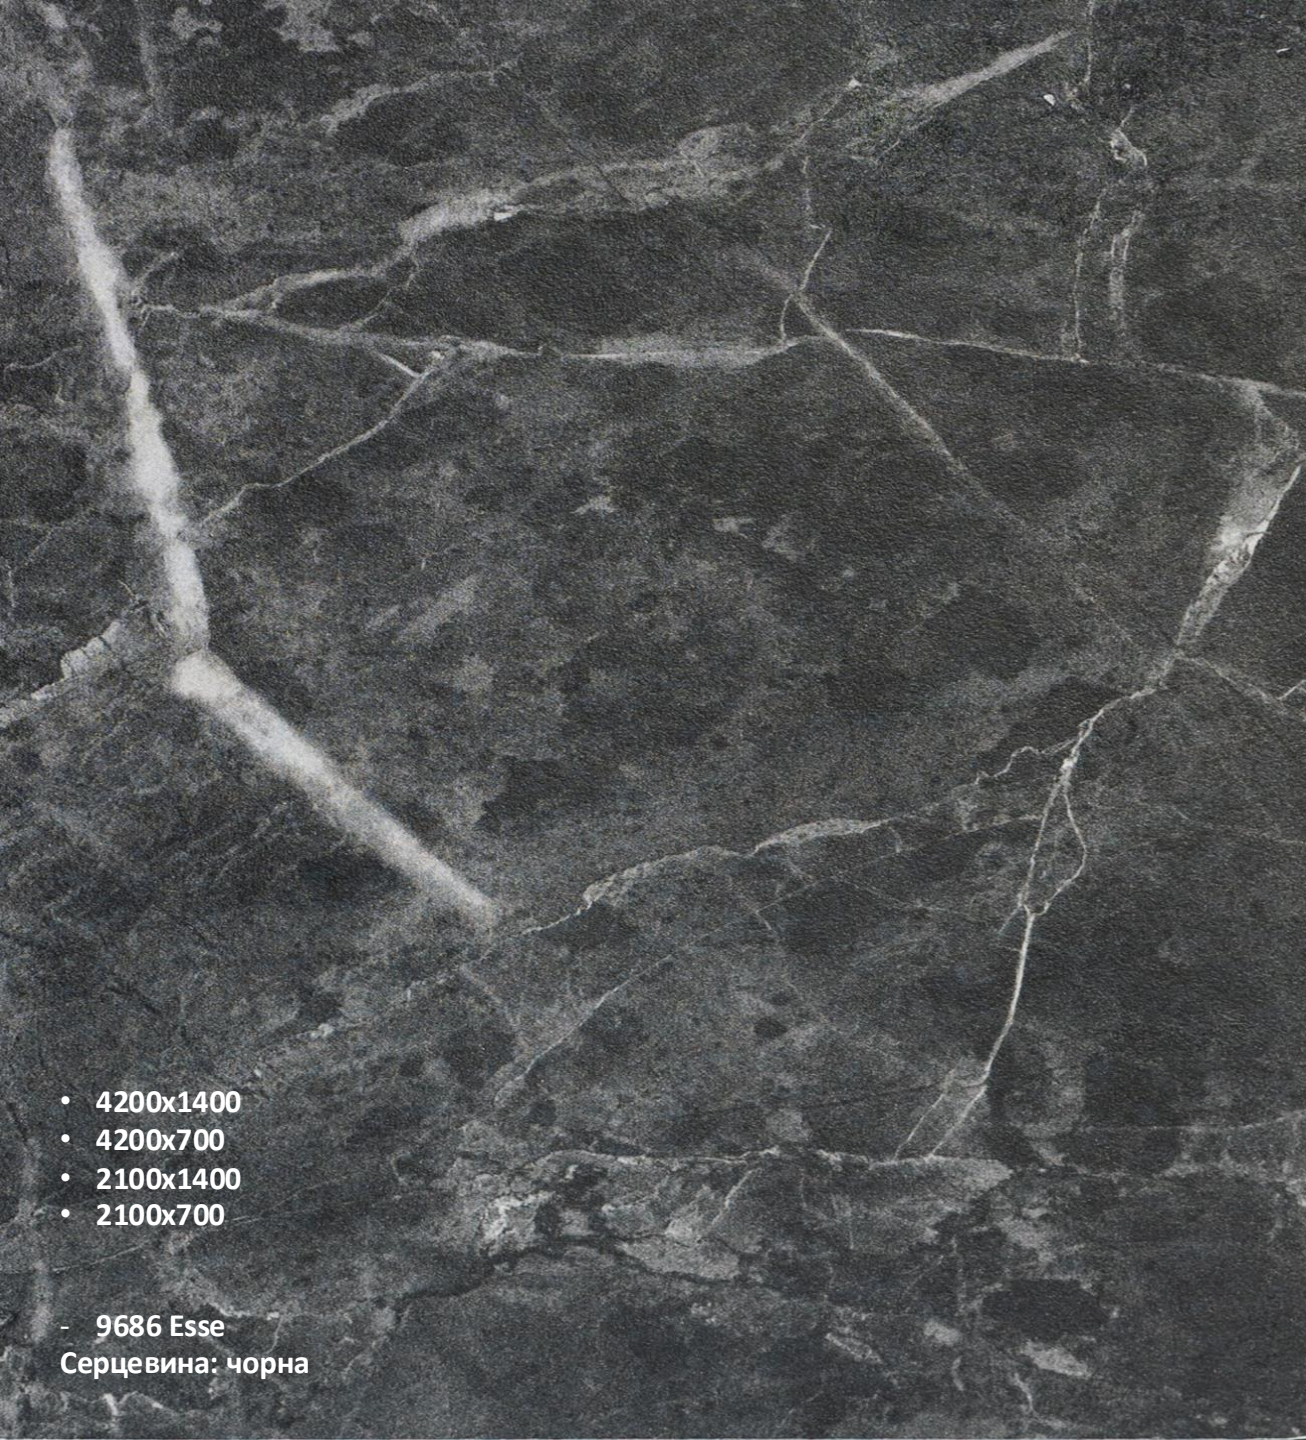

- 4200x1400
- 4200x700
- 2100x1400
- 2100x700

- 9686 Esse
Серцевина: чорна