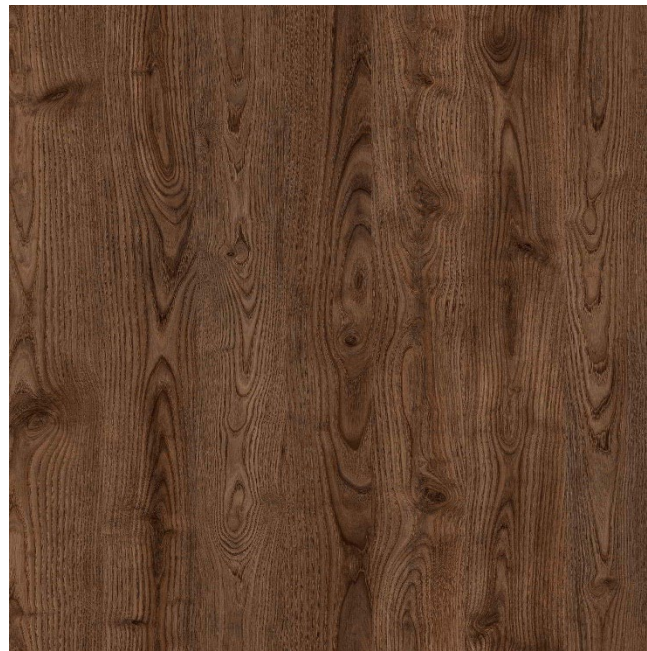

ПОВЕРХНЯ: NATURAL
СЕРЦЕВИНА: ЧОРНА

G-COM

a touch to life —

4200x1400 / 4200x700

4626 AUSTRALIA CHESTNUT

ПОВЕРХНЯ: NATURAL
СЕРЦЕВИНА: ЧОРНА

4200x1400 / 4200x700

4627 EUROPE CHESTNUT