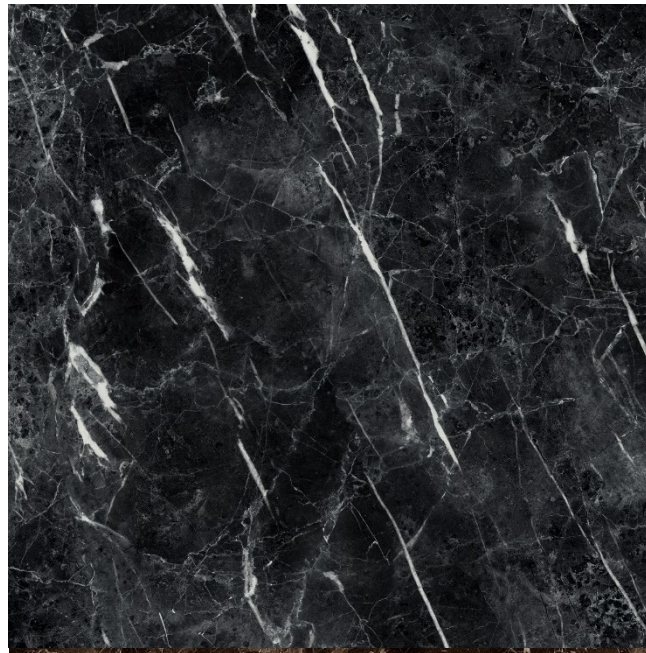

ПОВЕРХНЯ: ESSE
СЕРЦЕВИНА: ЧОРНА

G-COM

a touch to life —

4200x1400 / 4200x700

5716 SYDNEY

ПОВЕРХНЯ: ESSE
СЕРЦЕВИНА: ЧОРНА

4200x1400 / 4200x700

9686 TERAMO