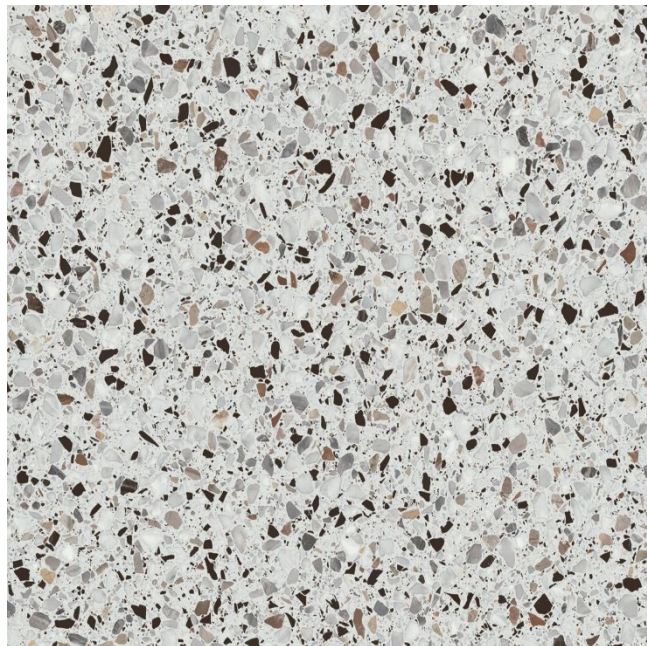

ПОВЕРХНЯ: ESSE
СЕРЦЕВИНА: ЧОРНА

G-COM

a touch to life —

4200x1400 / 4200x700

9009 ONYX CLAIR

ПОВЕРХНЯ: CARRARA
СЕРЦЕВИНА: ЧОРНА

4200x1400 / 4200x700

5766 MALAGA