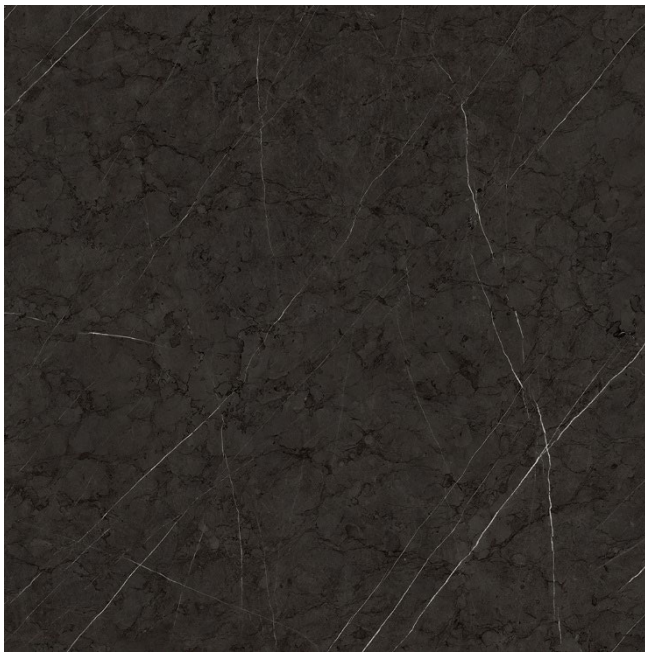

G-COM

a touch to life —

4200x1400 / 4200x700

5666 GREY MARBLE