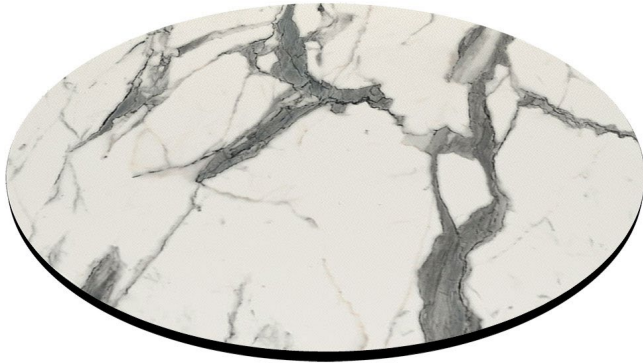

G-COM

a touch to life —

G-COM ЗАСТОСОВУЄТЬСЯ В ІНТЕР'ЄРІ. ГОЛОВНИМИ ОСОБЛИВІСТЯМИ ЦЬЄЇ СЕРІЇ МАТЕРІАЛУ Є ЙОГО ВОЛОГОСТІЙКІСТЬ ТА МІЦНІСТЬ. САМЕ ТОМУ ДАНІ ПАНЕЛІ ШИРОКО ЗАСТОСОВУЮТЬСЯ У ВОЛОГИХ ПРИМІЩЕННЯХ АБО МІСЦЯХ ВЕЛИКОГО СКУПЧЕННЯ ЛЮДЕЙ.

ПАНЕЛІ ЛЕГКО МИЮТЬСЯ ТА Є АНТИБАКТЕРІАЛЬНИМИ, МАЮТЬ ВЕЛИКИЙ ВИБІР ДЕКОРІВ ТА ПОВЕРХОНЬ.

СФЕРИ ЗАСТОСУВАННЯ: СТІЛЬНИЦІ, КУХНІ, КУХОННІ ФАРТУХИ, МЕБЛЕВІ ФАСАДИ, РЕЦЕПЦІЇ, САНТЕХНІЧНІ КАБІНИ ТА ПЕРЕГОРОДКИ.

СЕРЦЕВИНА: ЧОРНА

ПОВЕРХНЯ: ESSE; ITALIAN STONE; CANYON; NATURAL; EVEREST; CARRARA

Вологостійкість

Стійкість до ударів

Теплостійкість

Стійкість до подряпин та тертя

Низька світлопробиваюча здатність

Жаро- та морозостійкість

Легке очищення

Надзвичайна інтенсивність кольору

Стійкість до господарських та лабораторних хімічних речовин

10 років гарантії від вигоріння

Великі формати